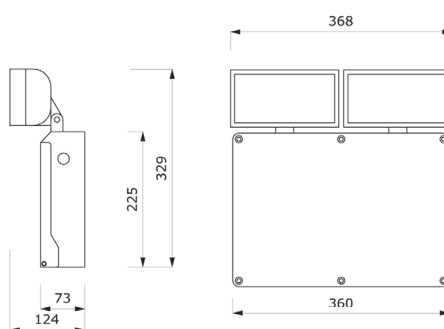

Serie 900 Twin & Sole

Halogeen

Met de Serie 900 presenteren wij twee toepassingen met halogeenverlichting als noodverlichting.

900 Twin

Speciaal ontworpen voor montage in hoge ruimten en voor mobiele noodverlichting. Het stevige huis van gemoffeld plaatstaal is voorzien van twee krachtige 55W halogeenstralers. De koplampen zijn volledig verstelbaar en voorzien van slagvaste polycarbonaat lenzen. Twee onderhoudsvrije loodaccu's (12V/7A) zorgen voor de energievoorziening.

Eigenschappen Twin

- Metalen (IP42) of kunststof (IP65) huis
- 2x55W halogeen nood
- Verstelbare koplampen
- Polycarbonaat lenzen
- Montagehoogte tot 10 meter
- LED laadindicatie & lampcheck
- Brandduur 1 uur
- CE markering
- 3 jaar garantie

Beide koplampen worden voortdurend doorgemeten. De buitenste ledjes laten zien of de lampen in orde zijn. Verplicht volgens NEN 60598-2-22!

IP65

TWIN							
Type	Spanning	Transparant lamp	Nood lamp 12V	Auto Test	Brandduur (na 4 jaar)	IP	Gewicht
90110	230V / 50Hz	-	2x55W	nee	1 uur	IP42	8350gr
90111	230V / 50Hz	-	2x55W	nee	1 uur	IP65	8180gr
90112	230V / 50Hz	-	2x55W	ja	1 uur	IP42	8350gr
90113	230V / 50Hz	-	2x55W	ja	1 uur	IP65	8180gr