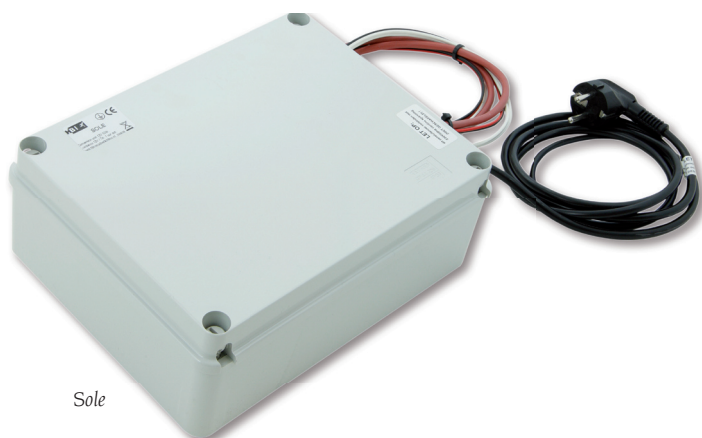

## 900 Twin

Speciaal ontworpen voor montage in hoge ruimten en voor mobiele noodverlichting. Het stevige huis van gemoffeld plaatstaal is voorzien van twee krachtige 55W halogeenstralers. De koplampen zijn volledig verstelbaar en voorzien van slagvaste polycarbonaat lenzen. Twee onderhoudsvrije loodaccu's (12V/7A) zorgen voor de energievoorziening.

## Eigenschappen Twin

- Metalen (IP42) of kunststof (IP65) huis
- 2x55W halogeen nood
- Verstelbare koplampen
- Polycarbonaat lenzen
- Montagehoogte tot 10 meter
- LED laadindicatie & lampcheck
- Brandduur 1 uur
- CE markering
- 3 jaar garantie

Twin

Beide koplampen worden voortdurend doorgemeten. De buitenste ledjes laten zien of de lampen in orde zijn. Verplicht volgens NEN 60598-2-22!

IP42

IP65

TWIN							
Type	Spanning	Transparant lamp	Nood lamp 12V	Auto Test	Brandduur (na 4 jaar)	IP	Gewicht
90110	230V / 50Hz	-	2x55W	nee	1 uur	IP42	8350gr
90111	230V / 50Hz	-	2x55W	nee	1 uur	IP65	8180gr
90112	230V / 50Hz	-	2x55W	ja	1 uur	IP42	8350gr
90113	230V / 50Hz	-	2x55W	ja	1 uur	IP65	8180gr

### 900 Sole

Met deze conversion kit kunnen in een handomdraai halogeen- en LED spots van 12V (max. 50W) worden omgebouwd tot noodverlichtings-armaturen. Een robuuste kunststof kast bevat de elektronische schakeling, een onderhoudsvrije 12V/7A loodaccu en de benodigde aansluit-snoeren. Ook leverbaar met een ingebouwde halogeentrafo. Aansluiten wordt dan echt een kwestie van "plug and play". Voor een geringe meerprijs wordt de halogeenspot door onze zorg voorzien van een kleine LED voor laadin-dicatie.