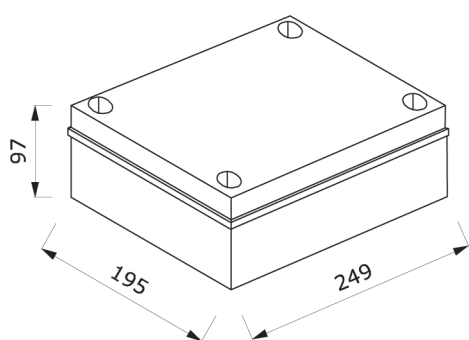

900 Sole

Met deze conversion kit kunnen in een handomdraai halogeen- en LED spots van 12V (max. 50W) worden omgebouwd tot noodverlichtings-armaturen. Een robuuste kunststof kast bevat de elektronische schakeling, een onderhoudsvrije 12V/7A loodaccu en de benodigde aansluit-snoeren. Ook leverbaar met een ingebouwde halogeentrafo. Aansluiten wordt dan echt een kwestie van "plug and play". Voor een geringe meerprijs wordt de halogeenspot door onze zorg voorzien van een kleine LED voor laadin-dicatie.

Eigenschappen Sole

- Kunststof huis (IP42)
- Halogeenspots of LED spots 12V max. 50W
- Incl. aansluitsnoeren
- Leverb. met halogeentrafo
- LED laad- & foutindicatie
- Brandduur 1 uur
- CE markering
- 3 jaar garantie

SOLE							
Type	Spanning	Transparant lamp	Nood lamp 12V	Auto Test	Brandduur (na 4 jaar)	60 VA trafo	Gewicht
905050	230V / 50Hz	max 50W	max 50W	nee	1 uur	nee	2800gr
905051	230V / 50Hz	max 50W	max 50W	nee	1 uur	ja	2870gr
905052	230V / 50Hz	max 50W	max 50W	ja	1 uur	nee	2800gr
905053	230V / 50Hz	max 50W	max 50W	ja	1 uur	ja	2870gr