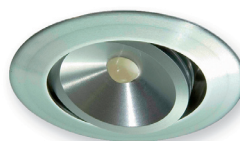

Eigenschappen Sole

- Kunststof huis (IP42)
- Halogeenspots of LED spots 12V max. 50W
- Incl. aansluitsnoeren
- Leverb. met halogeentrafo
- LED laad- & foutindicatie
- Brandduur 1 uur
- CE markering
- 3 jaar garantie