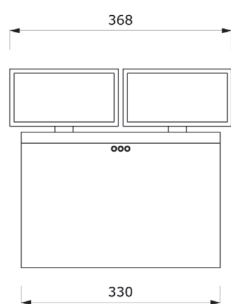

Serie 900 Twin & Sole

Halogeen

Met de Serie 900 presenteren wij twee toepassingen met halogeenverlichting als noodverlichting.

900 Twin

Speciaal ontworpen voor montage in hoge ruimten en voor mobiele noodverlichting. Het stevige huis van gemoffeld plaatstaal is voorzien van twee krachtige 55W halogeenstralers. De koplampen zijn volledig verstelbaar en voorzien van slagvaste polycarbonaat lenzen. Twee onderhoudsvrije loodaccu's (12V/7A) zorgen voor de energievoorziening.

Eigenschappen Twin

- Metalen (IP42) of kunststof (IP65) huis
- 2x55W halogeen nood
- Verstelbare koplampen
- Polycarbonaat lenzen
- Montagehoogte tot 10 meter
- LED laadindicatie & lampcheck
- Brandduur 1 uur
- CE markering
- 3 jaar garantie

Beide koplampen worden voortdurend doorgemeten. De buitenste ledjes laten zien of de lampen in orde zijn. Verplicht volgens NEN 60598-2-22!

IP42

TWIN							
Type	Spanning	Transparant lamp	Nood lamp 12V	Auto Test	Brandduur (na 4 jaar)	IP	Gewicht
90110	230V / 50Hz	-	2x55W	nee	1 uur	IP42	8350gr
90111	230V / 50Hz	-	2x55W	nee	1 uur	IP65	8180gr
90112	230V / 50Hz	-	2x55W	ja	1 uur	IP42	8350gr
90113	230V / 50Hz	-	2x55W	ja	1 uur	IP65	8180gr