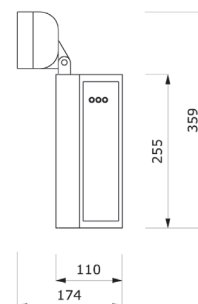

Twin

Beide koplampen worden voortdurend doorgemeten. De buitenste ledjes laten zien of de lampen in orde zijn. Verplicht volgens NEN 60598-2-22!

IP42

IP65

TWIN							
Type	Spanning	Transparant lamp	Nood lamp 12V	Auto Test	Brandduur (na 4 jaar)	IP	Gewicht
90110	230V / 50Hz	-	2x55W	nee	1 uur	IP42	8350gr
90111	230V / 50Hz	-	2x55W	nee	1 uur	IP65	8180gr
90112	230V / 50Hz	-	2x55W	ja	1 uur	IP42	8350gr
90113	230V / 50Hz	-	2x55W	ja	1 uur	IP65	8180gr